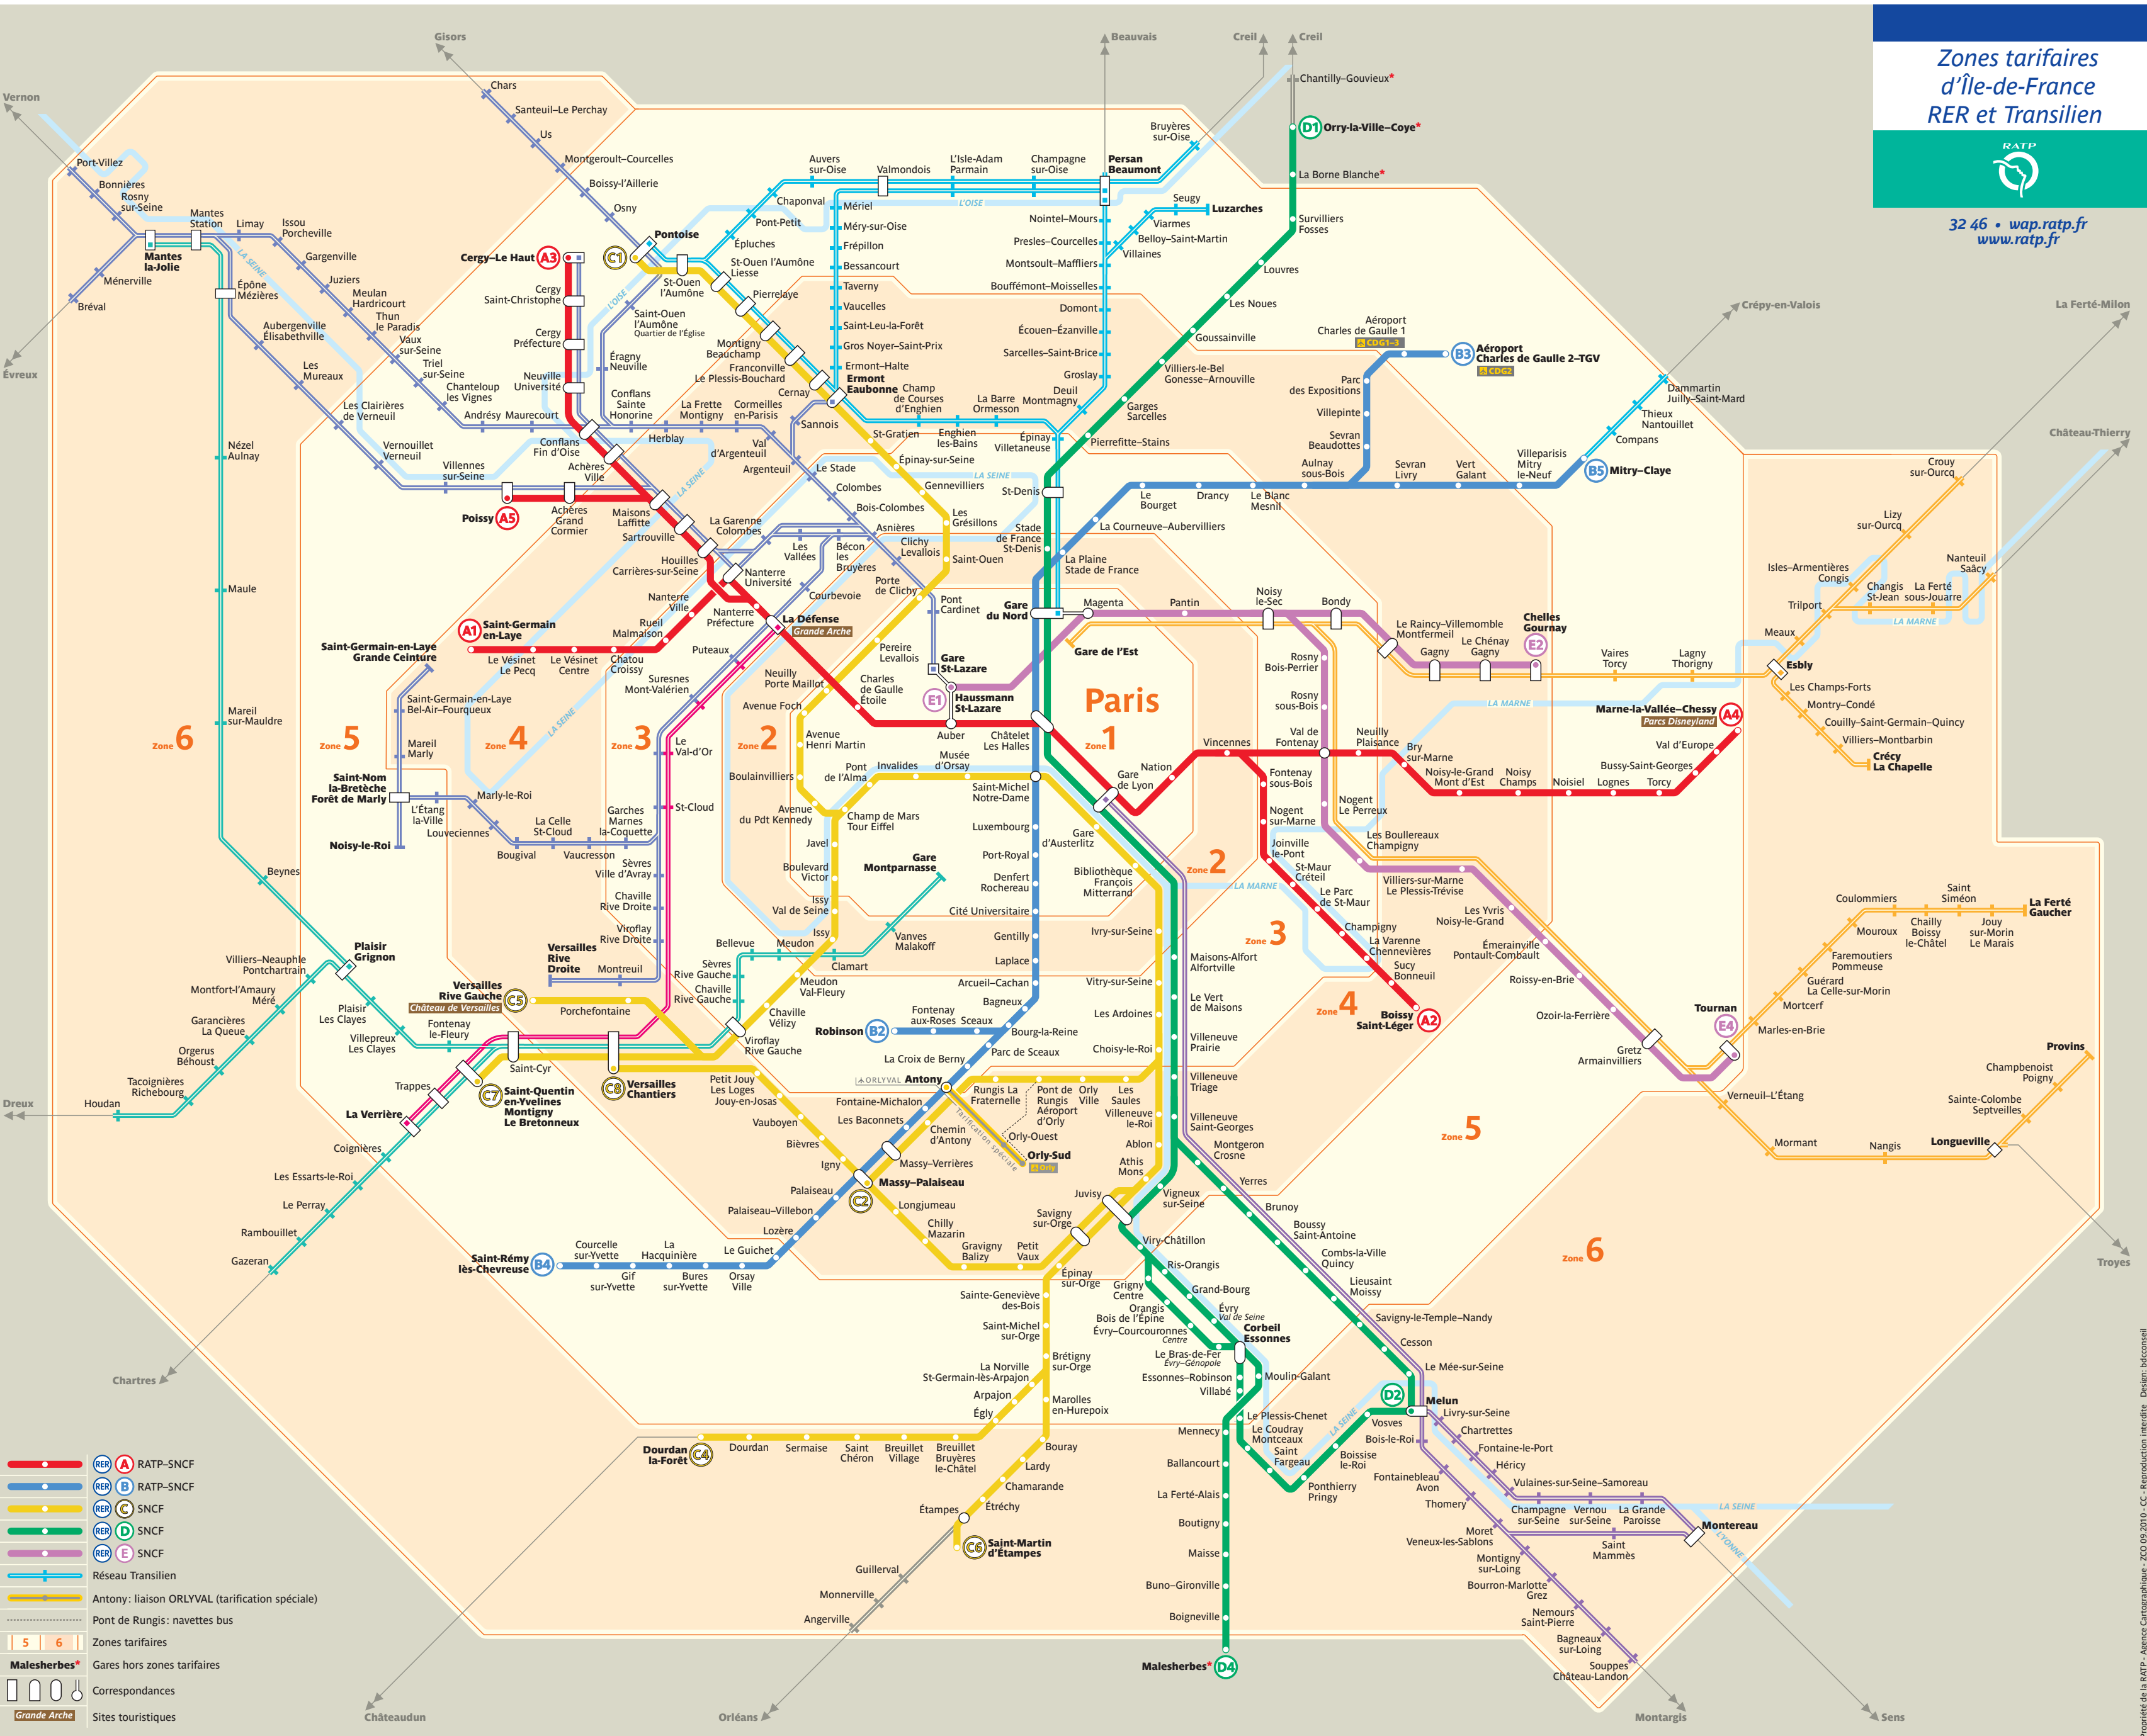

Zones tarifaires d'Île-de-France RER et Transilien

32 46 • wap.ratp.fr
www.ratp.fr

- **RATP-SNCF**
- **RATP-SNCF**
- **SNCF**
- **SNCF**
- **SNCF**
- **Réseau Transilien**
- **Antony: liaison ORLYVAL (tarification spéciale)**
- **Pont de Rungis: navettes bus**
- 5 6 **Zones tarifaires**
- ★ **Malesherbes* Gares hors zones tarifaires**
- **Correspondances**
- **Grande Arche Sites touristiques**

Propriété de la RATP - Agence Cartographique - ZCO 09.2010 - CC - Reproduction interdite. Design: bidconseil